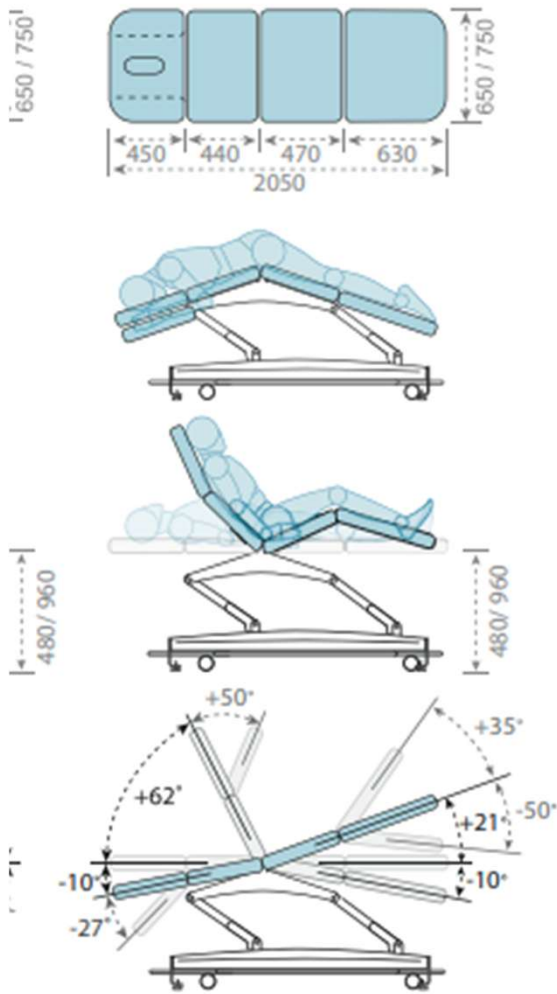

Keller Therapieliege Physio6E

Preise in CHF, exkl. MWST; Preisänderungen vorbehalten; Wir bitten um Ihr Verständnis, dass sich die Preise verändern können.

Keller Therapieliege Physio6E

Massage- und Therapieliegen sorgen aufgrund ihrer 8 cm dicken Polsterung für perfekten Patientenkomfort während der Behandlungen. Um die Behandlungen voll zu unterstützen, können Sie zwischen einer weichen und einer festen Schaumstoffpolsterung wählen. Die Ränder der Polsterung sind im rechten Winkel verarbeitet, wodurch die Nutzoberfläche vergrößert wird und der gesamten Liegenbreite entspricht. Der Standard-Nasenschlitz im Kopfteil wird bei allen Liegen mit einem passenden Einsatz geliefert. Der Rand des Nasenschlitzes besteht aus Memory-Schaum und ist dadurch weicher. Um den Komfort Ihres Patienten in Bauchlage zu maximieren, kombinieren Sie die Liege mit einem Gesichtskissen. Um eine vollständige Entspannung des Nackens, des Rückens und des Schultergürtels zu gewährleisten, können alle Modelle von Massage- und Therapieliegen optional mit einem dreiteiligen Kopfteil ausgestattet werden. Das neue Design ermöglicht eine sehr einfache Verstellung der Armstützen und einen ungehinderten Zugang zum Patienten, wenn der Therapeut am Kopfteil sitzt. Die Höhenverstellung erfolgt mittels Rundumschalter oder Handschalter, Rücken- und Fussteil lassen elektrisch mittels Handschalter verstellen.

Technische Daten

Länge	205 cm
Breite	65 / 75 cm
Höhenverstellung	53 – 100 cm
Belastbar	bis 250 kg
Gewicht	ca. 90 kg

	Art.-Nr.	Preis
65 cm	039032	6'290.00
75 cm	039034	6'290.00

Zubehör (optional)

3-teiliges Kopfteil mit synchron verstellbaren Armauflagen	39032.01	590.00
Papierrollenhalter am Untergestell	39033.01	140.00
Fussseitig montiert, 65 cm		
PVC-Schutzbezug für Fussteil	39032.03	190.00
Sicherheits-Sperrbox	39032.04	120.00
Akkubetrieb	39032.05	490.00
härteres Polster	39032.07	0.00